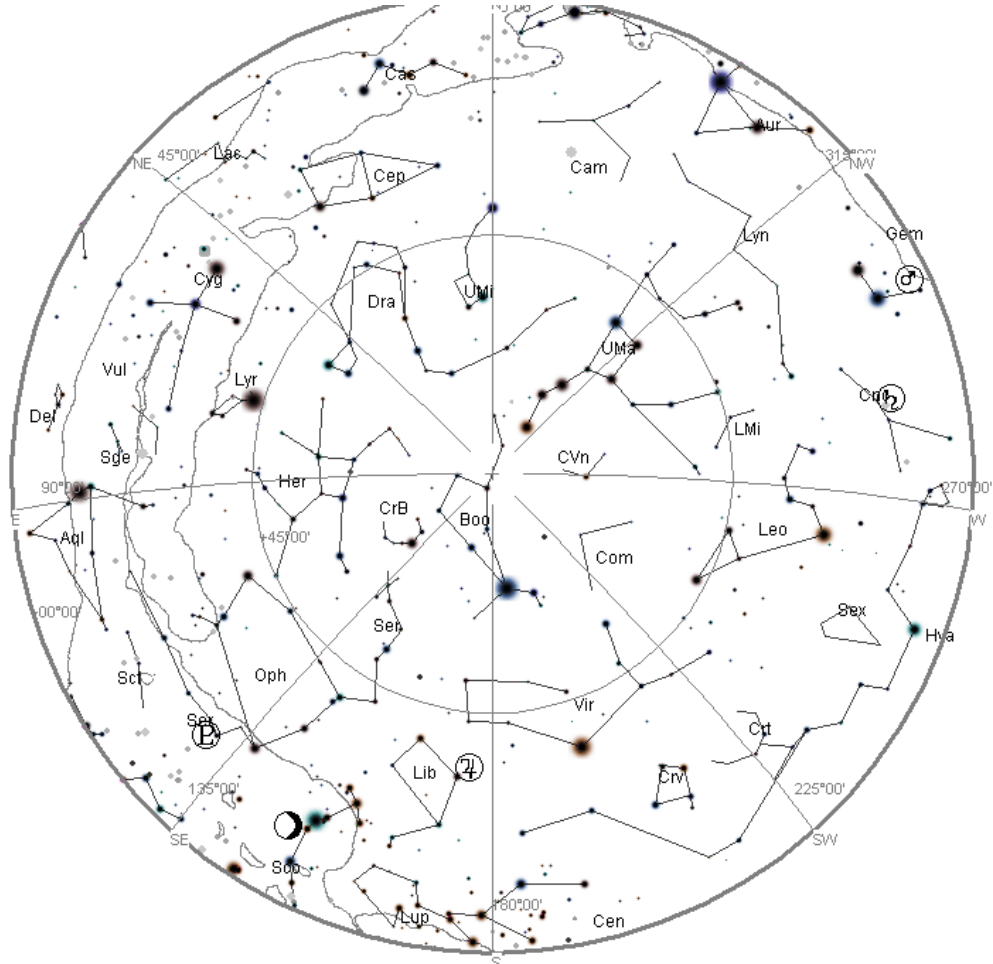

IL CIELO DI MAGGIO

SEZIONE DEEPSKY – ASTROCAMPANIA

COSTELLAZIONI VISIBILI ALLE 20.00 UT

COSTELLAZIONI VISIBILI ALLE 24.00

COSTELLAZIONI VISIBILI A SUD ORE 20.00 UT

COSTELLAZIONI VISIBILI A SUD ORE 24.00 UT