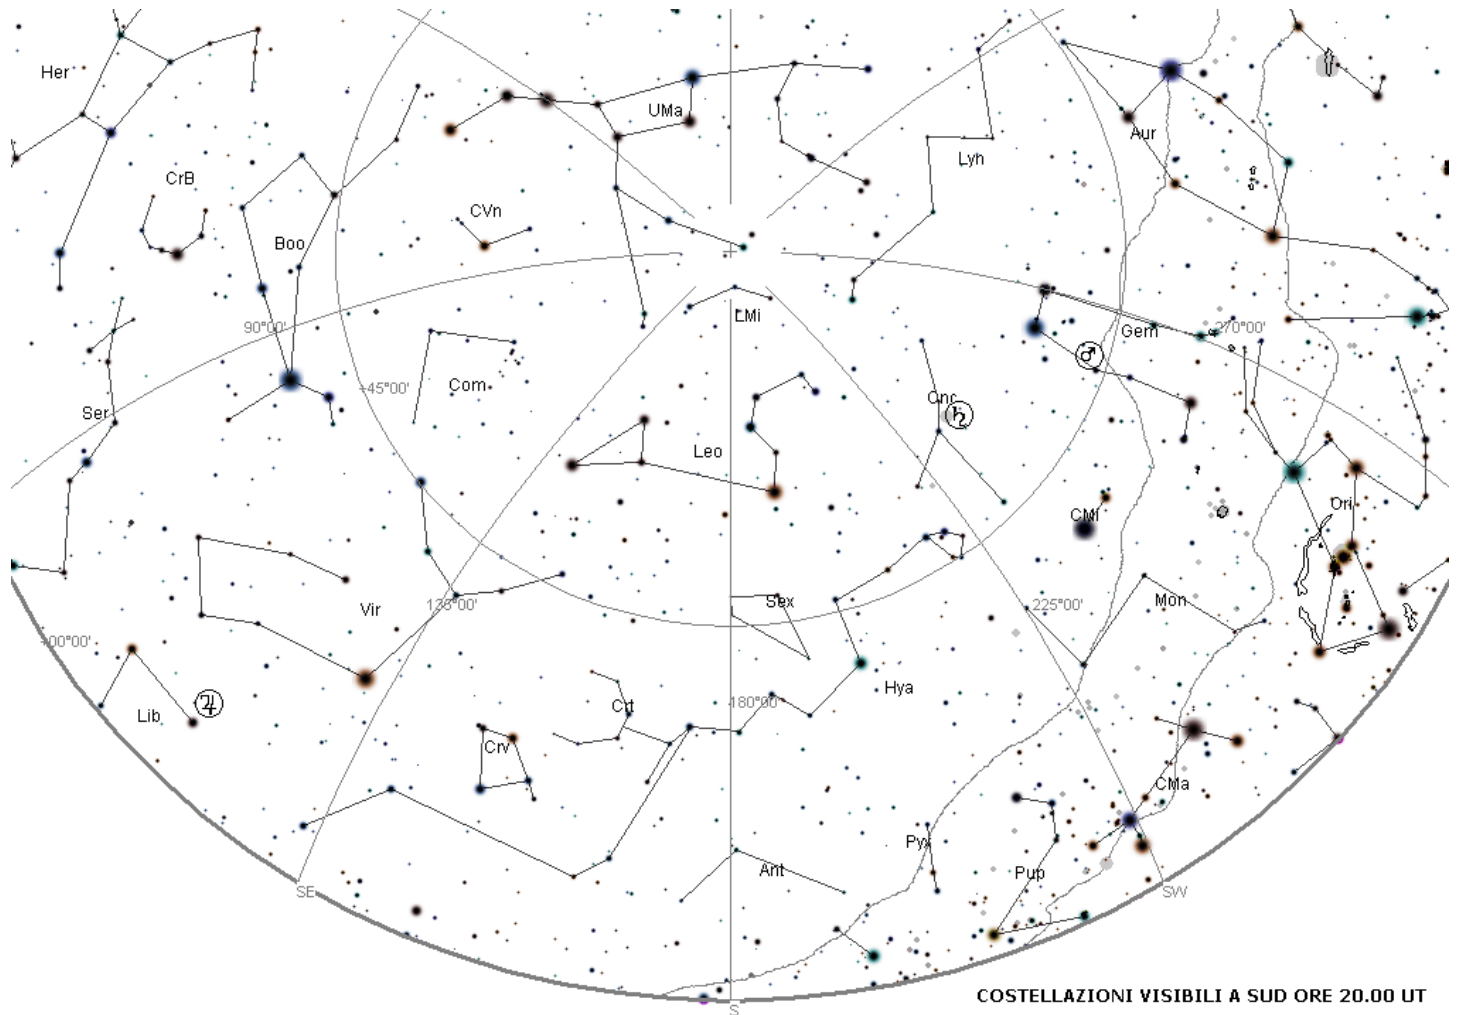

IL CIELO DI MAGGIO

SEZIONE DEEPSKY – ASTROCAMPANIA

COSTELLAZIONI VISIBILI ALLE 20.00 UT

COSTELLAZIONI VISIBILI ALLE 24.00

COSTELLAZIONI VISIBILI A SUD ORE 20.00 UT

COSTELLAZIONI VISIBILI A SUD ORE 24.00 UT