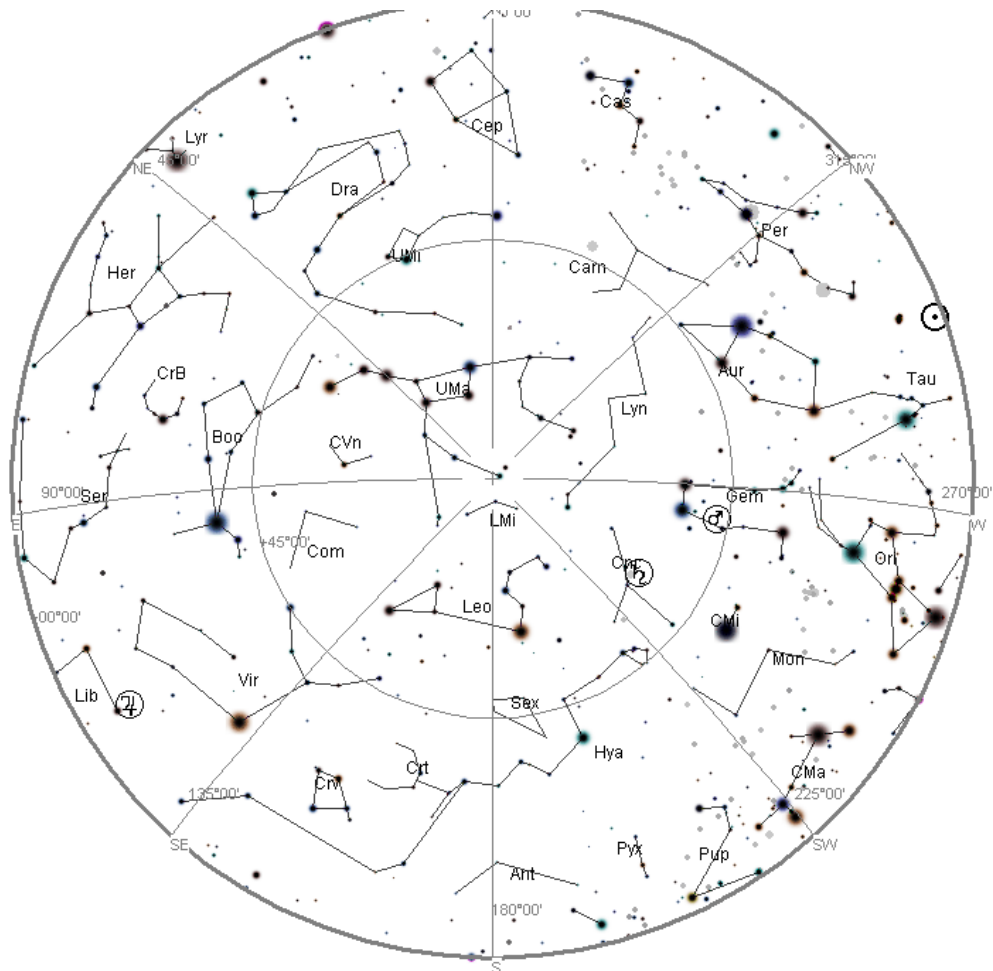

IL CIELO DI MAGGIO

SEZIONE DEEPSKY – ASTROCAMPANIA

COSTELLAZIONI VISIBILI ALLE 20.00 UT

COSTELLAZIONI VISIBILI ALLE 24.00

COSTELLAZIONI VISIBILI A SUD ORE 20.00 UT

COSTELLAZIONI VISIBILI A SUD ORE 24.00 UT