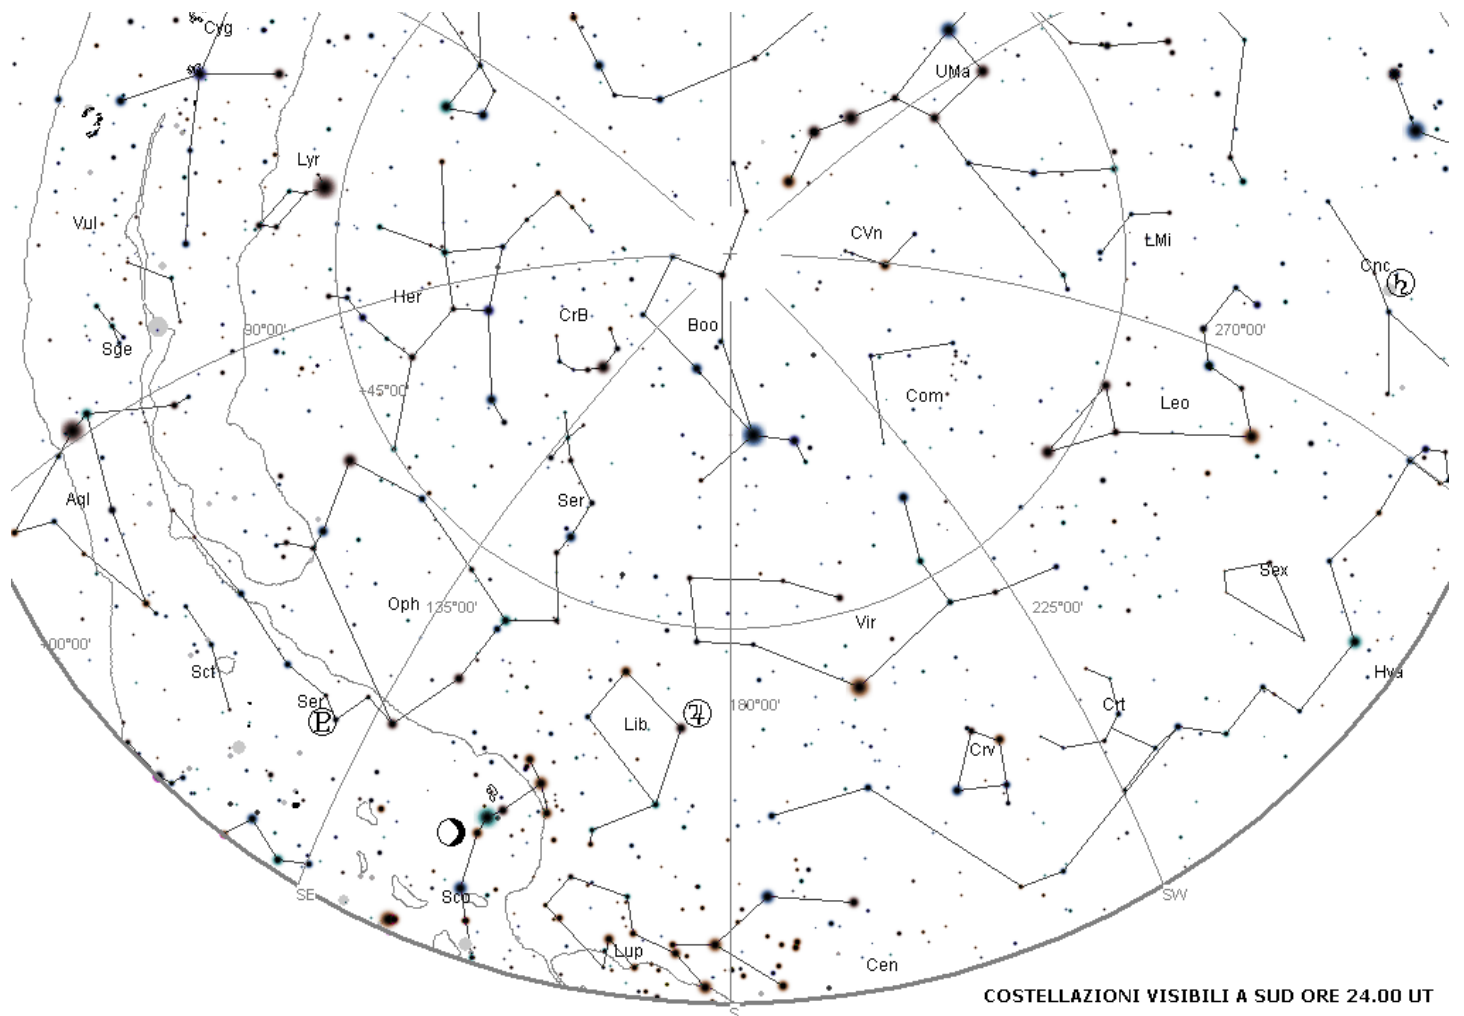

IL CIELO DI MAGGIO

SEZIONE DEEPSKY – ASTROCAMPANIA

COSTELLAZIONI VISIBILI ALLE 20.00 UT

COSTELLAZIONI VISIBILI ALLE 24.00

COSTELLAZIONI VISIBILI A SUD ORE 20.00 UT

COSTELLAZIONI VISIBILI A SUD ORE 24.00 UT